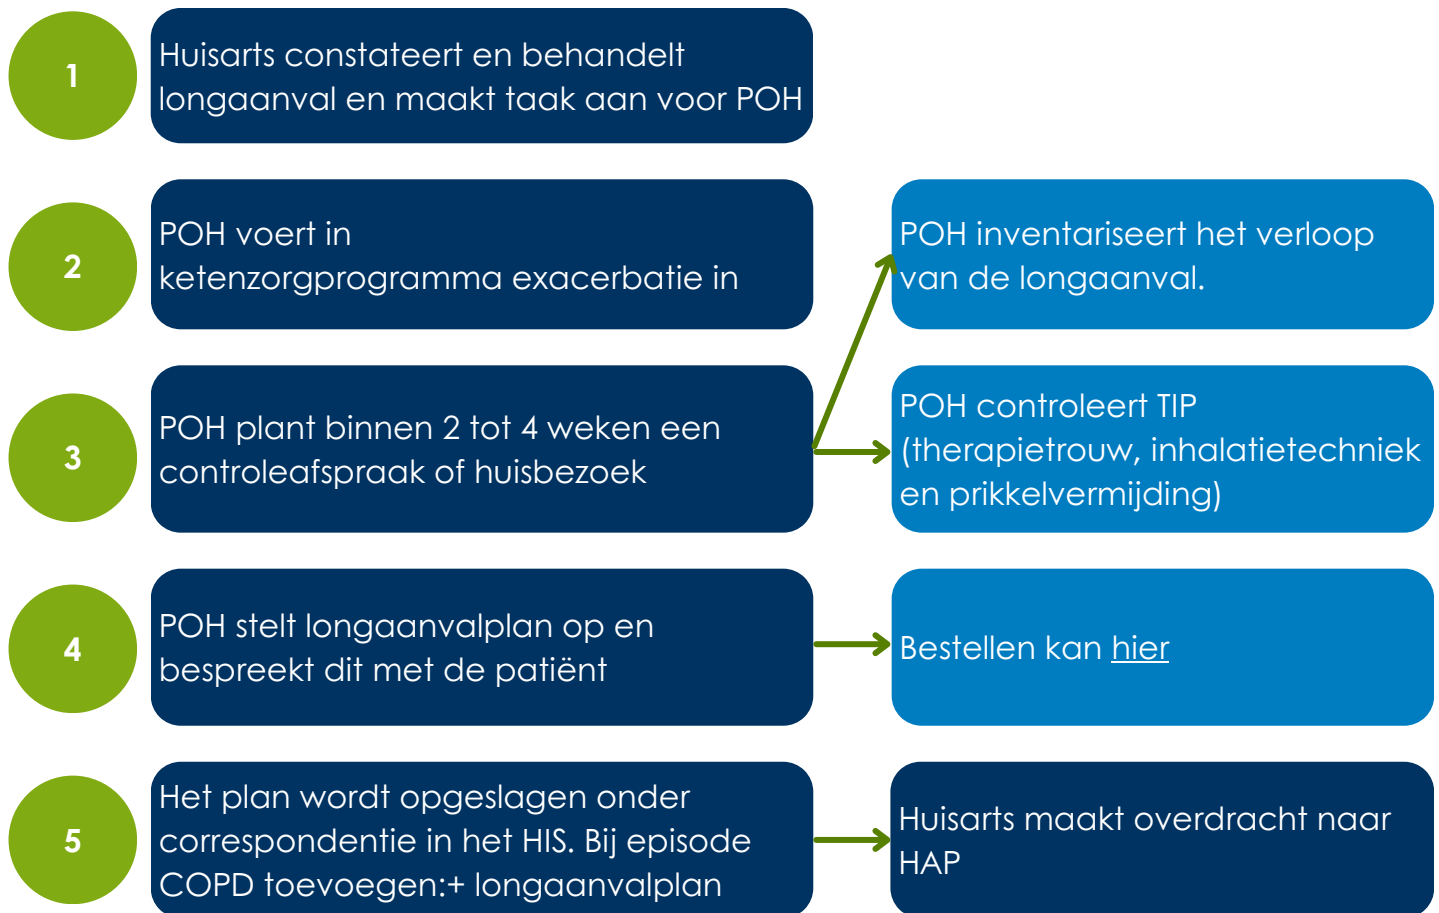

Stroomschema longaanvalplan

Opstellen longaanvalplan

Het longaanvalplan wordt bij de jaarcontrole bij de POH gecontroleerd en zo nodig geupdate