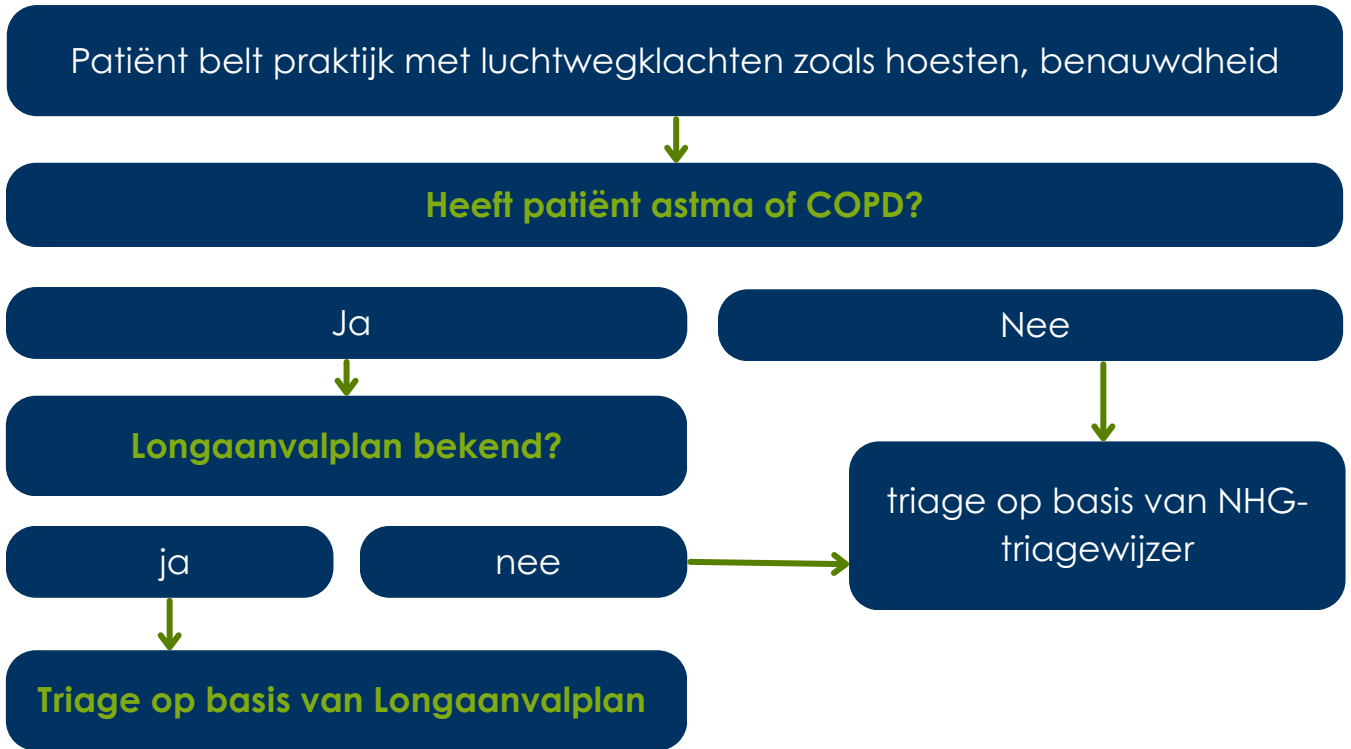

Stroomschema longaanvalplan

Opstellen longaanvalplan

Het longaanvalplan wordt bij de jaarcontrole bij de POH gecontroleerd en zo nodig geupdate